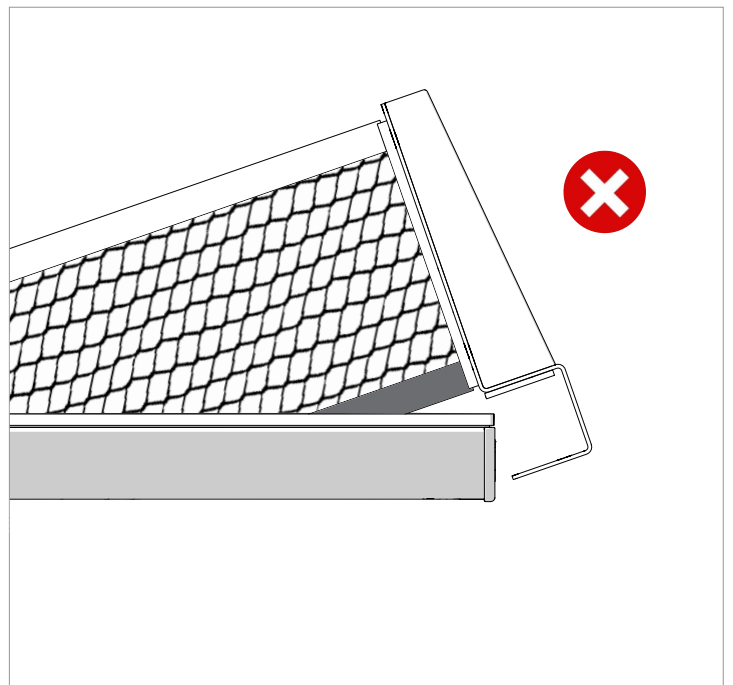

LIFESTYLE

Kit filet amovible

NOTICE DE MONTAGE - ASSEMBLY INSTRUCTION

Ref 119 412  ● Outdoor Black
Ref 119 612  ○ Outdoor White

Compatible avec table

119402
119602
119403
119603

Ref 119 462  ● Outdoor Black
Ref 119 662  ○ Outdoor White