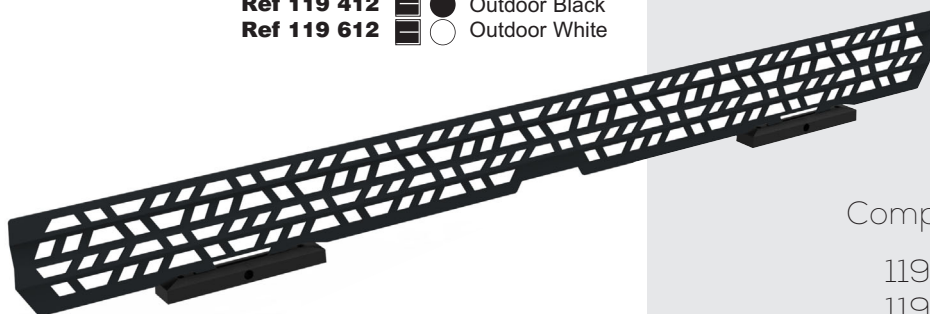

NOTICE DE MONTAGE - ASSEMBLY INSTRUCTION

Ref 119 413 

Compatible avec table

119402
119602
119403
119603

Ref 119 463 

Compatible avec table

119452
119652

MONTAGE - ASSEMBLY

LIFESTYLE

Kit filet amovible

NOTICE DE MONTAGE - ASSEMBLY INSTRUCTION

Ref 119 412  ● Outdoor Black
Ref 119 612  ○ Outdoor White

Compatible avec table

119402
119602
119403
119603

Ref 119 462  ● Outdoor Black
Ref 119 662  ○ Outdoor White

Compatible avec table

119452
119652

CONTENU DU COLIS - THIS BOX CONTAINS

Part	Quantity	Part Number	Dimension	Réf / Qté	Outils
7245.0	x1	119412	Ø4	1163 x2	
7245.9	x1	119612	Ø4x6x0.9	1256 x2	
7273.0	x1	119462	Ø4x25	1601 x2	PZ2
7273.9	x1	119662			
4820.0A	x2				
4820.9A	x2				
4775.0	x2				