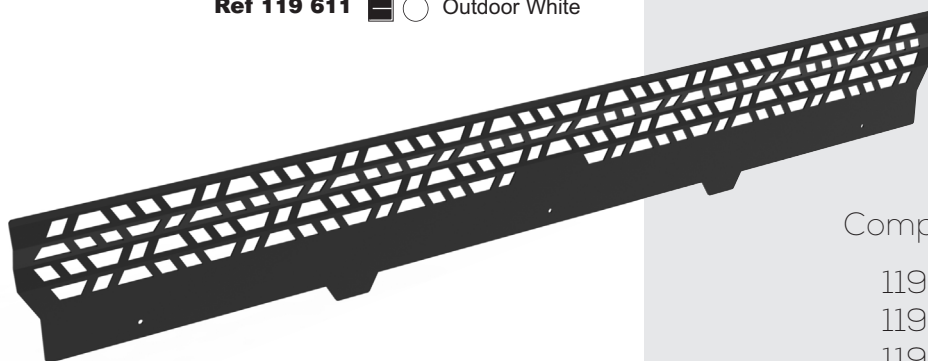

LIFESTYLE

Kit filet fixe

NOTICE DE MONTAGE - ASSEMBLY INSTRUCTION

Ref 119 411 ● Outdoor Black
Ref 119 611 ○ Outdoor White

Compatible avec table

119402
119602
119403
119603

Ref 119 461 ● Outdoor Black
Ref 119 661 ○ Outdoor White