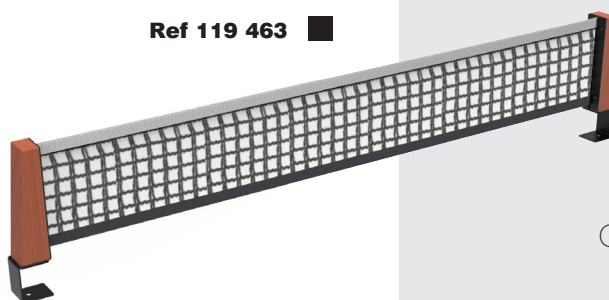

Compatible avec table

119452
119652