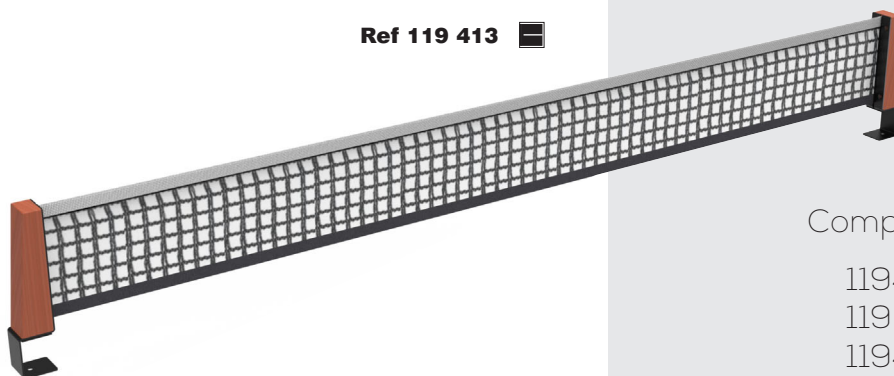

LIFESTYLE

Kit filet souple

NOTICE DE MONTAGE - ASSEMBLY INSTRUCTION

Ref 119 413

Compatible avec table

119402
119602
119403
119603

Ref 119 463