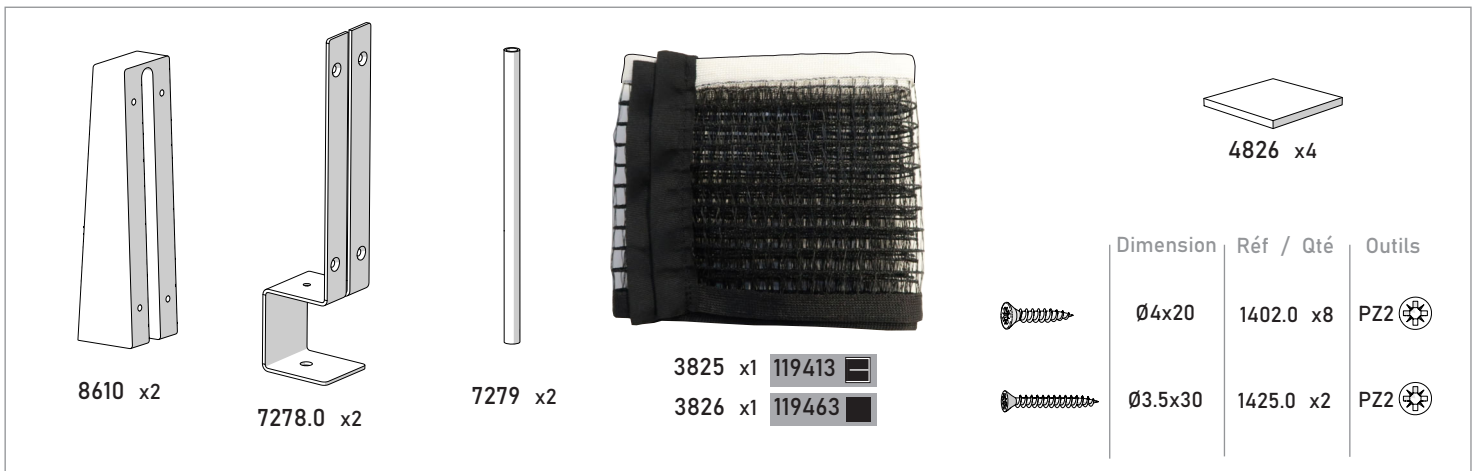

NOTICE DE MONTAGE - ASSEMBLY INSTRUCTION

Ref 119 413 

Compatible avec table

119402
119602
119403
119603

Ref 119 463 

Compatible avec table

119452
119652

MONTAGE - ASSEMBLY

Compatible avec table

119452
119652

CONTENU DU COLIS - THIS BOX CONTAINS

Part	Quantity	Part Number	Dimension	Réf / Qté	Outils
7245.0	x1	119412	Ø4	1163 x2	
7245.9	x1	119612	Ø4x6x0.9	1256 x2	
7273.0	x1	119462	Ø4x25	1601 x2	PZ2
7273.9	x1	119662			
4820.0A	x2				
4820.9A	x2				
4775.0	x2				