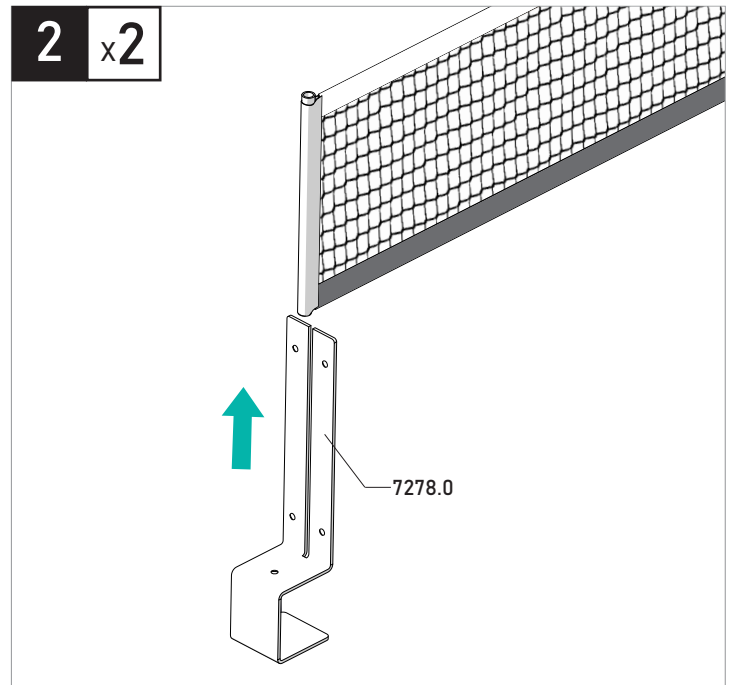

LIFESTYLE

Kit filet amovible

NOTICE DE MONTAGE - ASSEMBLY INSTRUCTION

Ref 119 412  ● Outdoor Black
Ref 119 612  ○ Outdoor White

Compatible avec table

119402
119602
119403
119603

Ref 119 462  ● Outdoor Black
Ref 119 662  ○ Outdoor White