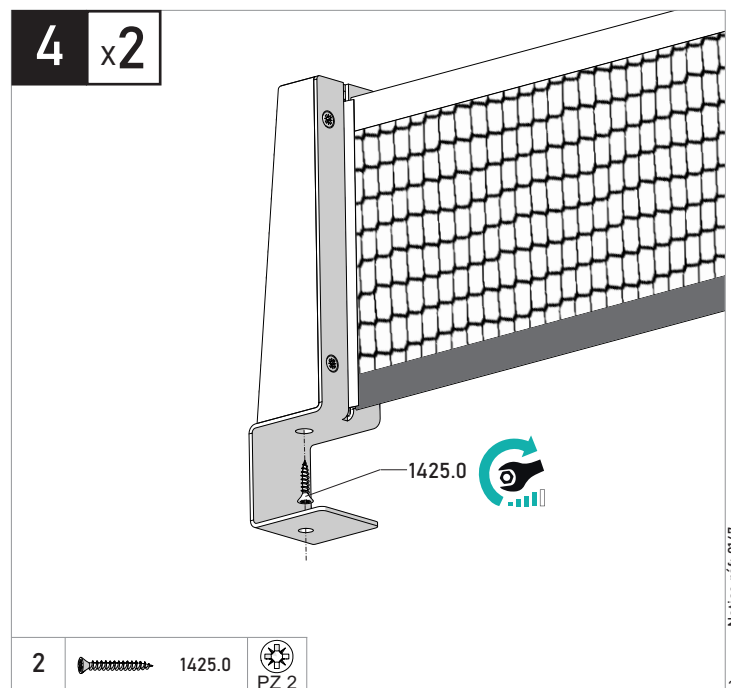

NOTICE DE MONTAGE - ASSEMBLY INSTRUCTION

Ref 119 413 

Compatible avec table

119402
119602
119403
119603

Ref 119 463 

Compatible avec table

119452
119652

MONTAGE - ASSEMBLY

Compatible avec table

119452
119652

CONTENU DU COLIS - THIS BOX CONTAINS

Part	Quantity	Part Number	Dimension	Réf / Qté	Outils
7245.0	x1	119412	Ø4	1163 x2	
7245.9	x1	119612	Ø4x6x0.9	1256 x2	
7273.0	x1	119462	Ø4x25	1601 x2	PZ2
7273.9	x1	119662			
4820.0A	x2				
4820.9A	x2				
4775.0	x2				