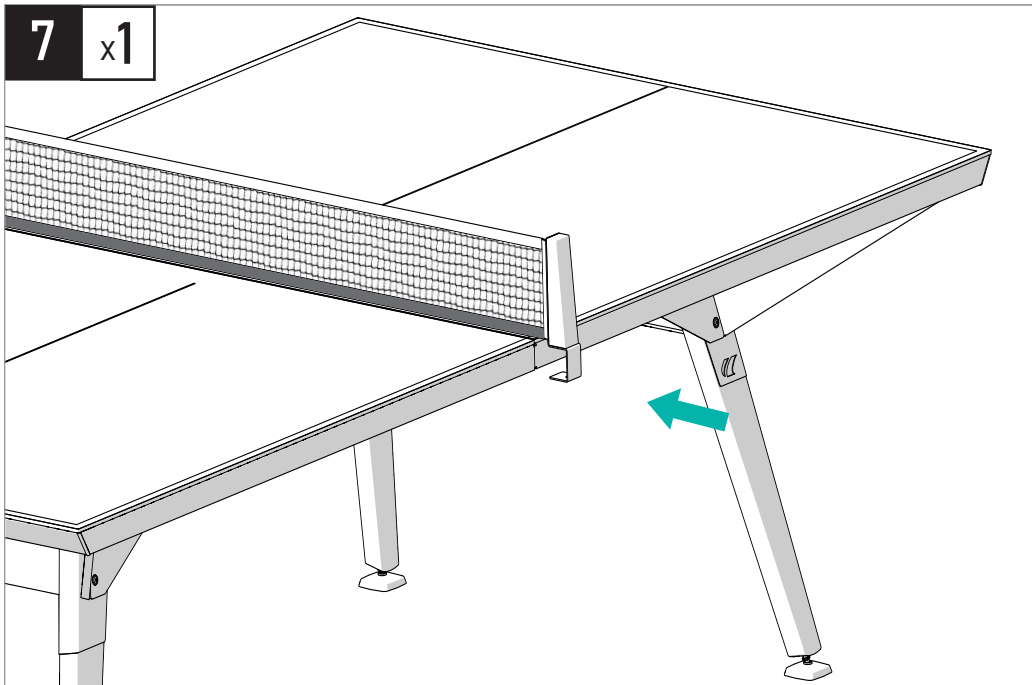

LIFESTYLE

Kit filet amovible

NOTICE DE MONTAGE - ASSEMBLY INSTRUCTION

Ref 119 412  ● Outdoor Black
Ref 119 612  ○ Outdoor White

Compatible avec table

119402
119602
119403
119603

Ref 119 462  ● Outdoor Black
Ref 119 662  ○ Outdoor White