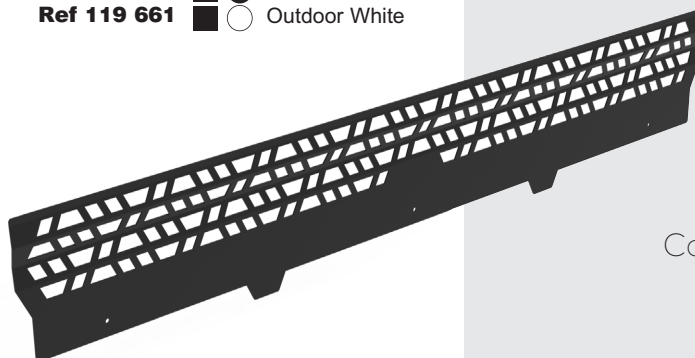

MONTAGE - ASSEMBLY

1 x1

2		1163	
2		1256	
2		1601	

2 x1

7245.0		
7245.9		
7273.0		
7273.9		
4820.0A		
4820.9A		

LIFESTYLE

Kit filet fixe

NOTICE DE MONTAGE - ASSEMBLY INSTRUCTION

Ref 119 411  ● Outdoor Black
Ref 119 611  ○ Outdoor White

Compatible avec table

119402
119602
119403
119603

Ref 119 461  ● Outdoor Black
Ref 119 661  ○ Outdoor White

Compatible avec table

119452
119652

- | | | | |
|----------|----|--------|--|
| 7274.0 ● | x1 | 119411 | |
| 7274.9 ○ | x1 | 119611 | |
| 7275.0 ● | x1 | 119461 | |
| 7275.9 ○ | x1 | 119661 | |