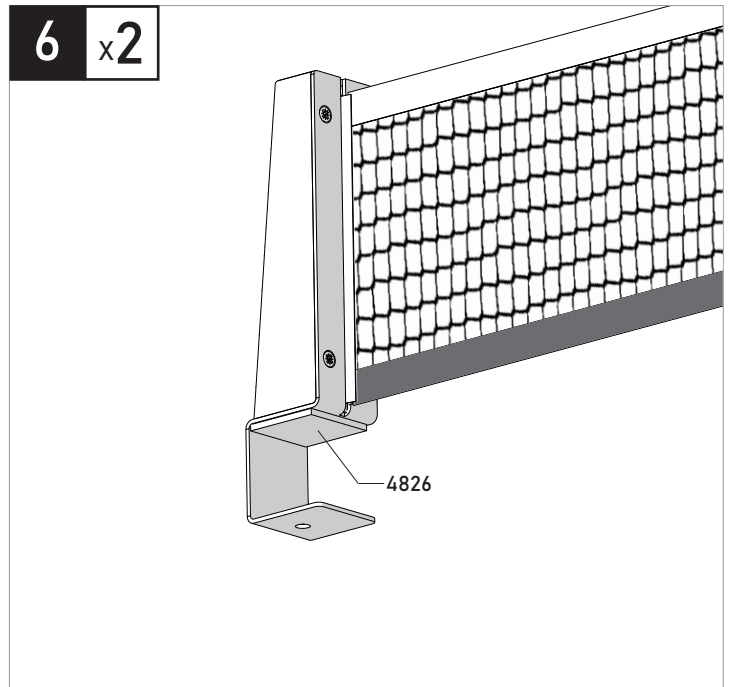

NOTICE DE MONTAGE - ASSEMBLY INSTRUCTION

Ref 119 413 

Compatible avec table

119402
119602
119403
119603

Ref 119 463 

Compatible avec table

119452
119652

MONTAGE - ASSEMBLY

Compatible avec table

119452
119652

CONTENU DU COLIS - THIS BOX CONTAINS

Part	Quantity	Part Number	Dimension	Réf / Qté	Outils
7245.0	x1	119412	Ø4	1163 x2	
7245.9	x1	119612	Ø4x6x0.9	1256 x2	
7273.0	x1	119462	Ø4x25	1601 x2	PZ2
7273.9	x1	119662			
4820.0A	x2				
4820.9A	x2				
4775.0	x2				